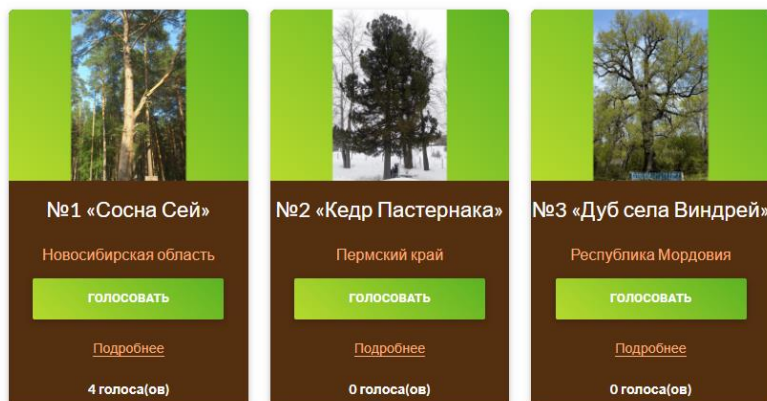

Конкурс «Российское дерево года – 2023» Инструкция по голосованию

- Зайдите на сайт www.rosdrevo.ru
- Выберите одно понравившееся дерево и нажмите «Голосовать».

Национальный конкурс «Российское дерево года 2023»